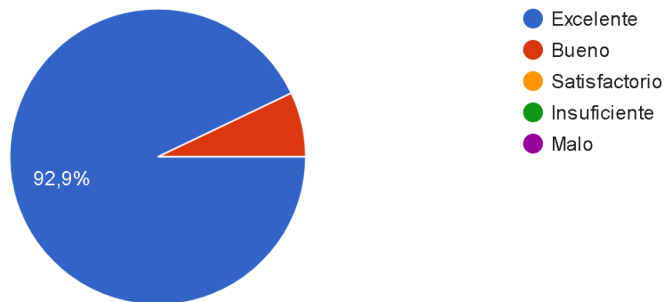

EQUIPO PEDAGÓGICO Y SIMULADORES ESPECIFICOS SEGÚN MODULO

141 respuestas