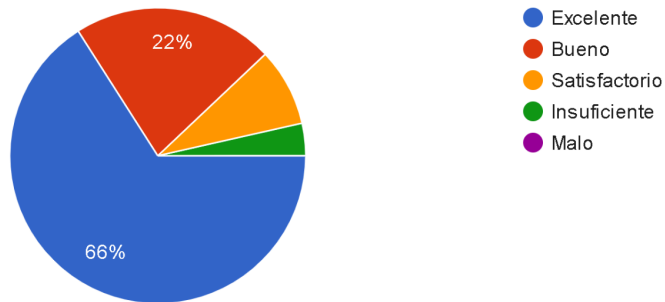

141 respuestas

CUMPLIMIENTO DEL CRONOGRAMA (TIEMPO Y CONTENIDO)

141 respuestas

CONDICIONES AMBIENTALES (TEMPERATURA, LIMPIEZA, ILUMINACIÓN, ETC)

141 respuestas

MEDIO AUDIOVISUALES

141 respuestas

EQUIPO PEDAGÓGICO Y SIMULADORES ESPECIFICOS SEGÚN MODULO