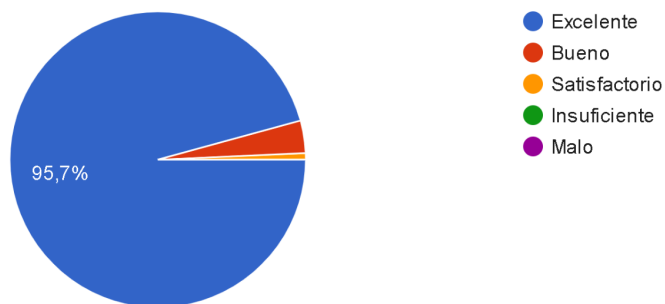

SISTEMAS DE PROTECCIÓN ADECUADOS PARA LOS RIESGOS INHERENTES A LOS EJERCICIOS PRÁCTICOS

141 respuestas