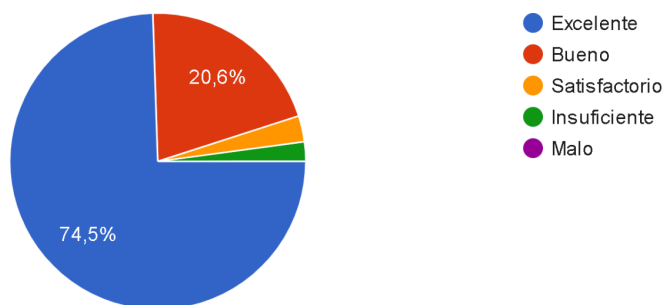

141 respuestas

CUMPLIMIENTO DEL CRONOGRAMA (TIEMPO Y CONTENIDO)

141 respuestas

CONDICIONES AMBIENTALES (TEMPERATURA, LIMPIEZA, ILUMINACIÓN, ETC)

141 respuestas

MEDIO AUDIOVISUALES

141 respuestas

EQUIPO PEDAGÓGICO Y SIMULADORES ESPECIFICOS SEGÚN MODULO